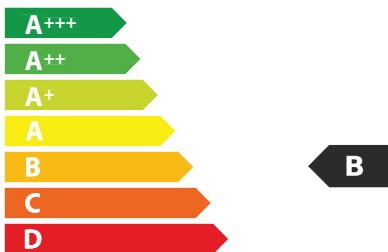

ЕНЕРГО
ЕФЕКТИВНІСТЬ

FABER

305.0628.323
P1995

47

kWh/annum

AB **C** DEFG

A BCDEFG